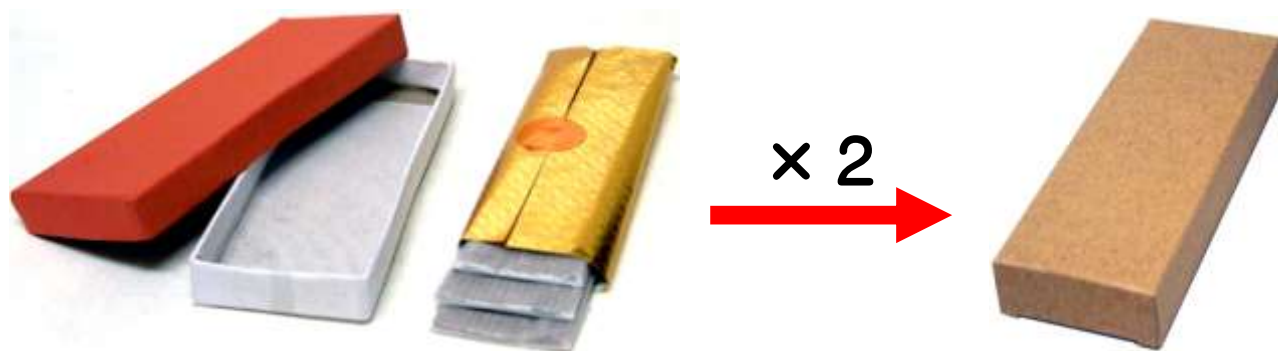

⚠ サイズ等は、おおよそです。

セール期間（～2021/03/31）

~~千円~~ → 特価 ¥880（送料・税込）

① 白檀線香 140mm 45本 = ¥500の中身×2個

※ラベル無し。未検品に付き、折れ曲がり混じり。

↑ 初回、セラミック製 香立 & 小皿(※) サービス ☆  
※小皿は数量 限定。不要の方には小型便箋 贈呈 ♪

香立 H22 / φ27mm

小皿 H28 / φ90mm

燃え残りは、香立を逆さにトントンやると落ちます。ダメなら 指の腹で 軽く1回 空いてる方へ こすってから、再度。

各 ~~千円~~ → 特価 各¥880(送料・税 込)

②白檀 線香

128mm×36g(85本前後)

③白檀 円錐香

46g(50粒前後) + 香立

④沈香の香り 線香

140mm×27g(50本前後)